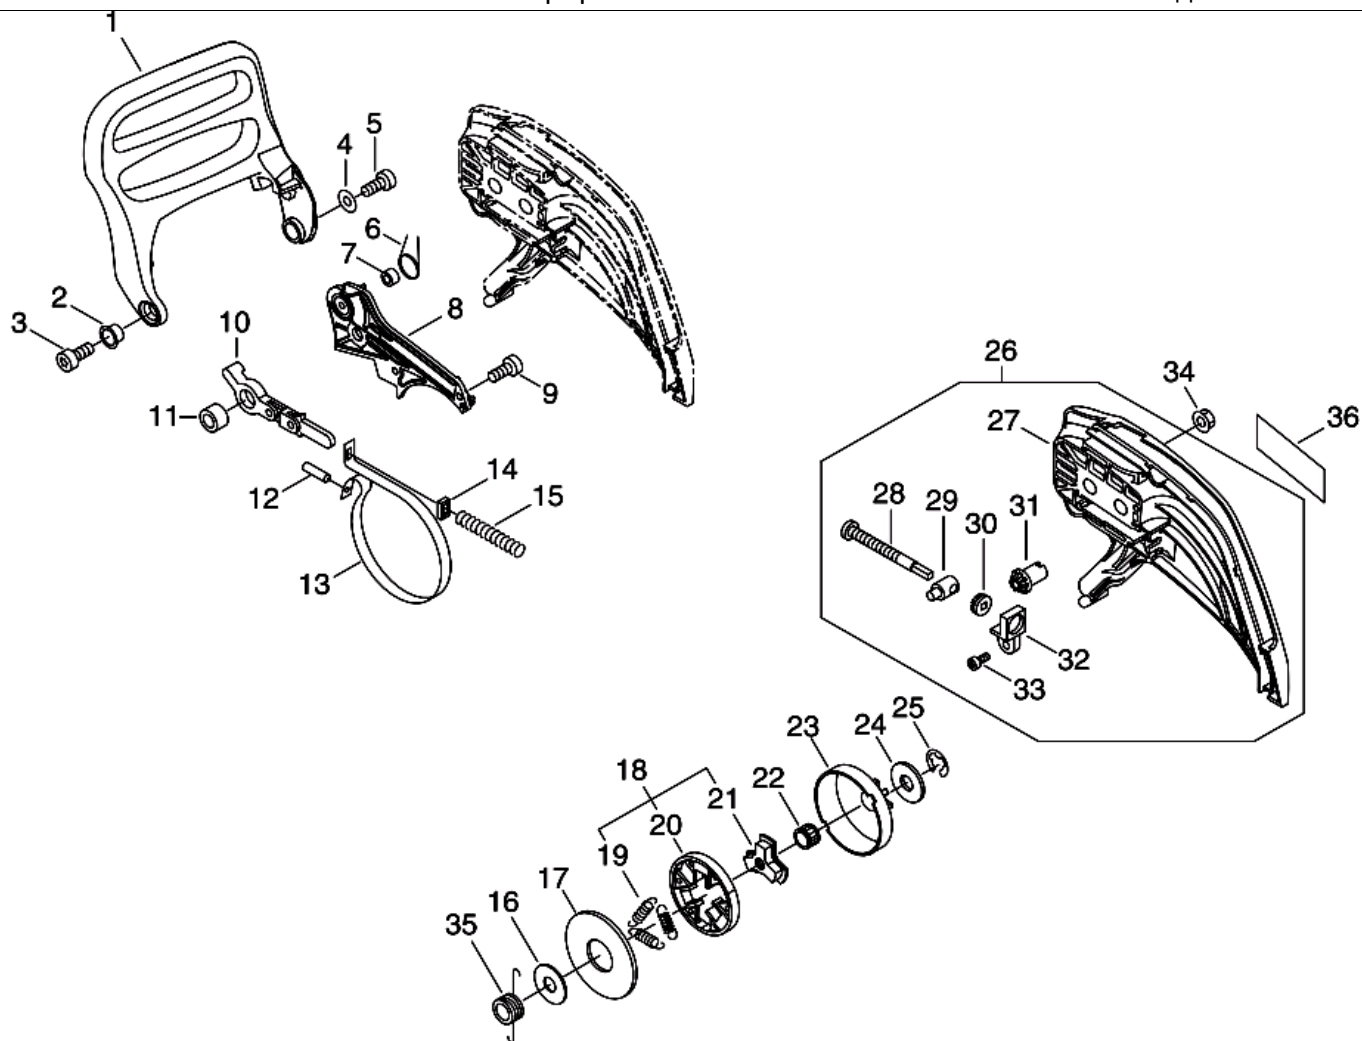

№	Артикул	Наименование	К-во	№	Артикул	Наименование	К-во
1	90051600005	Гайка крепления глушителя М5	2	8		Шина направляющая	1
2	A303000130	Крышка глушителя	1	9	89851007130	Сумка для инструментов	1
3	14561460930	Вставка глушителя	1	10	X602000080	Ключ комбинированный	1
4	14561060930	Глушитель, задняя часть	1	11	89581203930	Отвертка	1
5	V104000732	Прокладка глушителя	1	12	X605000170	Ключ шестигранный	1
6	10102360930	Болт крепления глушителя	2	13	X490000570	Чехол для шины	
7		Пильная цепь	1	14			

№	Артикул	Наименование	К-во	№	Артикул	Наименование	К-во
1	C320000172	Ручка тормоза	1	19	V451000470	Пружина сцепления	3
2	V356000430	Втулка ручки тормоза	1	20	P021005810	Центробежный грузик сцепления комплект	1
3	V804000000	Болт 4x12	1	21	A552000100	Крестовина сцепления	1
4	17721403930	Шайба	1	22	17501203930	Сепаратор сцепления	1
5	V804000020	Болт 4x20	1	23	A556000543	Барабан сцепления	1
6	V452000250	Пружина ручки тормоза	1	24	10014319830	Шайба барабана сцепления	1
7	43311635430	Втулка пружины тормоза	1	25	V583000120	Шайба стопорная	1
8	C345000271	Крышка тормозного механизма	1	26	P021015112	Крышка шины с натяжителем	1
9	V804000000	Болт 4x12	2	27	C300000402	Крышка шины	1
10	C334000100	Рычаг тормоза	1	28	V203000110	Болт натяжения цепи	1
11	43311635430	Втулка рычага тормоза	1	29	C309000030	Палец натяжения цепи	1
12	9305030098	Штифт ленты тормоза 3x9,8	1	30	V651000011	Шестерня натяжителя цепи ведомая	1
13	C328000030	Лента тормоза	1	31	V651000001	Шестерня натяжителя цепи ведущая	1
14	V376000450	Прокладка ленты тормоза	1	32	V355000140	Опора болта натяжения цепи	1
15	V450000070	Пружина тормоза	1	33	V804000000	Болт 4x12	1
16	A551000080	Шайба червяка маслососа	1	34	V265000200	Гайка крепления крышки шины	2
17	A551000140	Шайба сцепления защитная	1	35	V652000040	Червяк привода маслососа	1
18	A056000210	Сцепление	1	36	X502000340	Наклейка	1