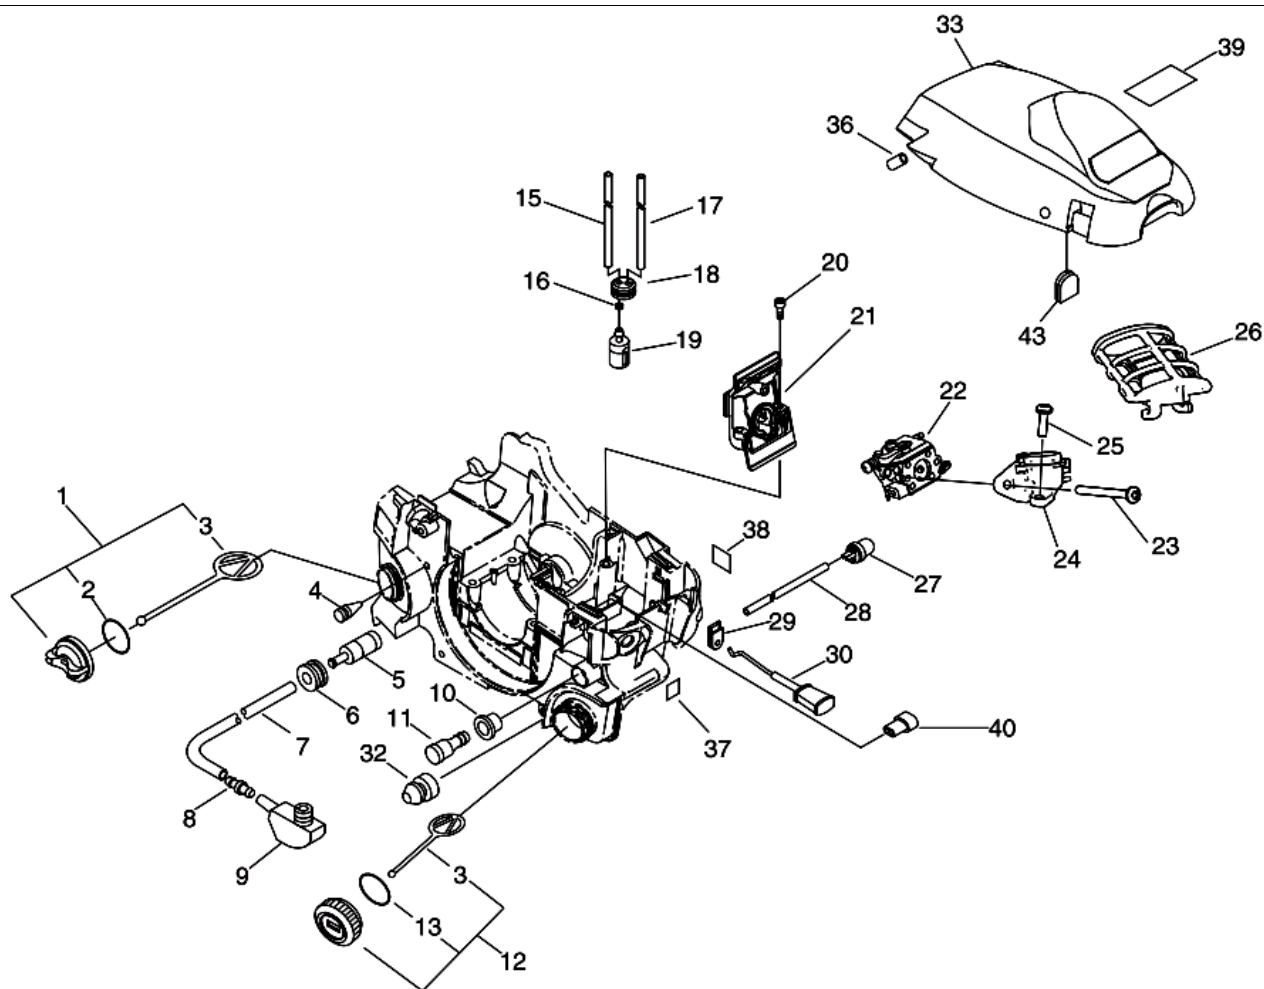

№	Артикул	Наименование	К-во	№	Артикул	Наименование	К-во
1	P021005581	Пробка масляного бака , комплект	1	22	A021004090	Карбюратор WT1068	1
2	90072000018	Кольцо уплотнительное	1	23	V805000040	Болт крепления карбюратора	2
3	A365000050	Держатель пробки	2	24	A204000211	Основание воздушного фильтра	1
4	43611413930	Сапун маслобака	1	25	V805000000	Болт 5x16	1
5	43620502832	Фильтр масляный	1	26	A226001570	Фильтр воздушный (нейлон)	1
6	13211501461	Уплотнение масляного шланга	1	27	12318139130	Праймер	1
7	13011005260	Шланг масляный (1)	1	28	V471001280	Шланг праймера	1
8	V186000510	Переходник шланга	1	29	V130000010	Уплотнение рычага воздушной заслонки	1
9	V470000810	Шланг масляный (2)	1	30	A241000150	Рычаг воздушной заслонки	1
10	V137000000	Уплотнение сапуна бензобака	1	32	V420001790	Амортизатор топливного бака	2
11	A356000031	Сапун топливного бака	1	33	A160002800	Дефлектор	1
12	P021037920	Пробка топливного бака	1	36	10092735830	Направляющая дефлектора 3x7x10	1
13	V581000610	Кольцо уплотнительное	1	37	89015739130	Наклейка	1
15	V471002170	Шланг топливный 3x5x230	1	38	X524001900	Наклейка	1
16	V490001240	Хомут шланга	1	39	X503012160	Наклейка	1
17	V471001560	Шланг праймера	1	40	V131000210	Заглушка	1
18	13211544330	Уплотнение топливного шланга	1	43	13033832430	Заслонка «зима-лето»	1
19	13120514931	Фильтр топливный	1				
20	V805000010	Болт 5x20	2				
21	A200000353	Теплоизолятор	1