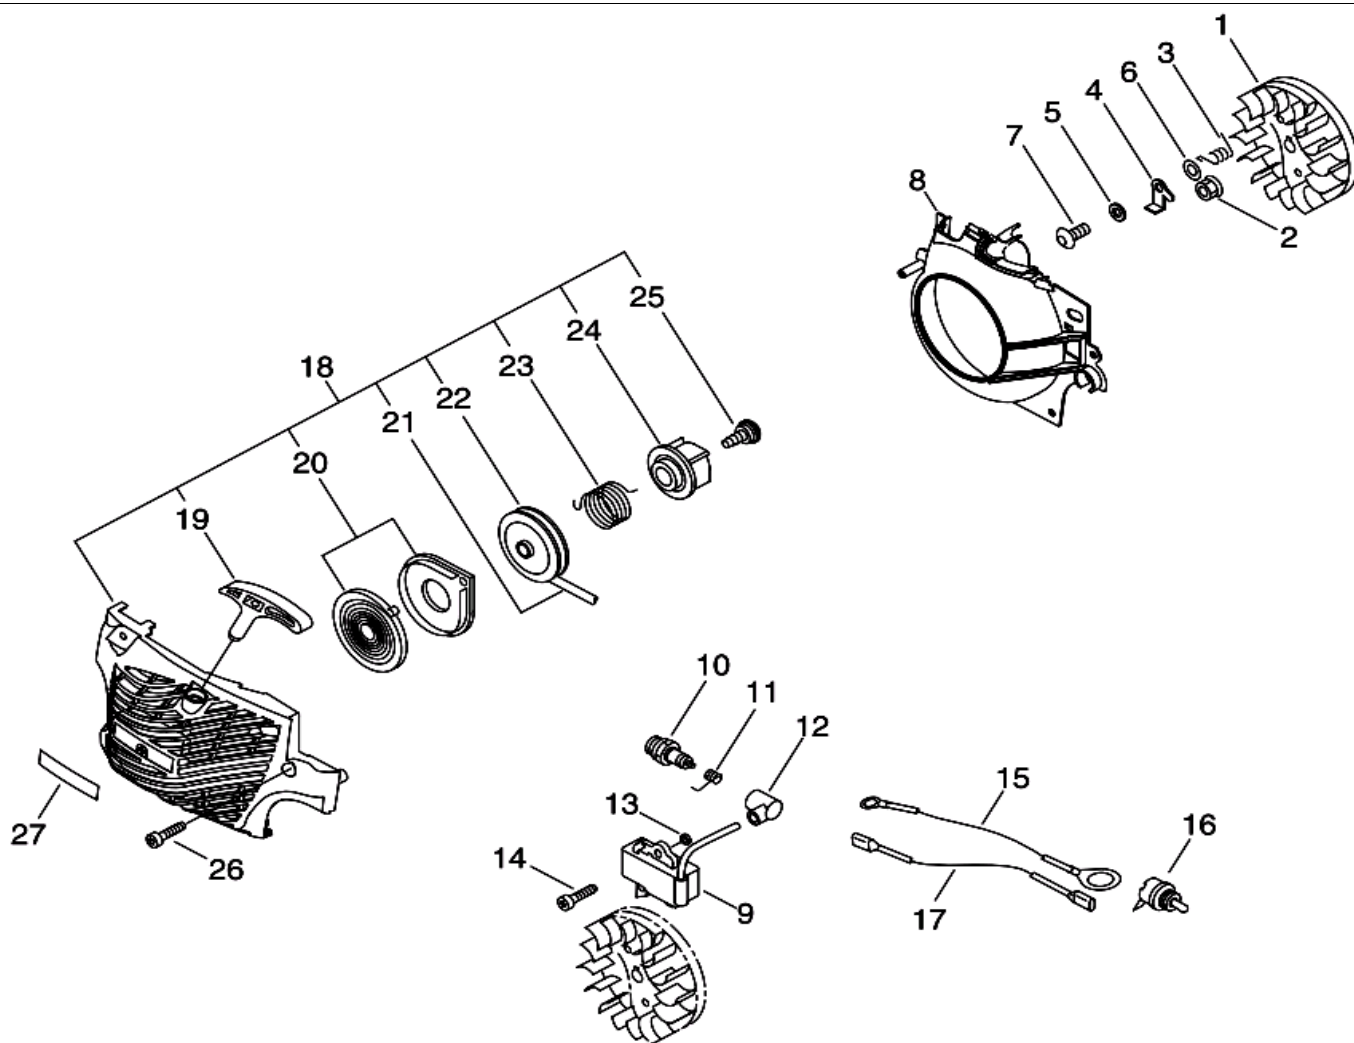

№	Артикул	Наименование	К-во	№	Артикул	Наименование	К-во
1	90051600005	Гайка крепления глушителя М5	2	8		Шина направляющая	1
2	A303000130	Крышка глушителя	1	9	89851007130	Сумка для инструментов	1
3	14561460930	Вставка глушителя	1	10	X602000080	Ключ комбинированный	1
4	14561060930	Глушитель, задняя часть	1	11	89581203930	Отвертка	1
5	V104000732	Прокладка глушителя	1	12	X605000170	Ключ шестигранный	1
6	10102360930	Болт крепления глушителя	2	13	X490000570	Чехол для шины	
7		Пильная цепь	1	14			

№	Артикул	Наименование	К-во	№	Артикул	Наименование	К-во
1	C320000172	Ручка тормоза	1	19	V451000470	Пружина сцепления	3
2	V356000430	Втулка ручки тормоза	1	20	P021005810	Центробежный грузик сцепления комплект	1
3	V804000000	Болт 4x12	1	21	A552000100	Крестовина сцепления	1
4	17721403930	Шайба	1	22	17501203930	Сепаратор сцепления	1
5	V804000020	Болт 4x20	1	23	A556000543	Барабан сцепления	1
6	V452000250	Пружина ручки тормоза	1	24	10014319830	Шайба барабана сцепления	1
7	43311635430	Втулка пружины тормоза	1	25	V583000120	Шайба стопорная	1
8	C345000271	Крышка тормозного механизма	1	26	P021015112	Крышка шины с натяжителем	1
9	V804000000	Болт 4x12	2	27	C300000402	Крышка шины	1
10	C334000100	Рычаг тормоза	1	28	V203000110	Болт натяжения цепи	1
11	43311635430	Втулка рычага тормоза	1	29	C309000030	Палец натяжения цепи	1
12	9305030098	Штифт ленты тормоза 3x9,8	1	30	V651000011	Шестерня натяжителя цепи ведомая	1
13	C328000030	Лента тормоза	1	31	V651000001	Шестерня натяжителя цепи ведущая	1
14	V376000450	Прокладка ленты тормоза	1	32	V355000140	Опора болта натяжения цепи	1
15	V450000070	Пружина тормоза	1	33	V804000000	Болт 4x12	1
16	A551000080	Шайба червяка маслососа	1	34	V265000200	Гайка крепления крышки шины	2
17	A551000140	Шайба сцепления защитная	1	35	V652000040	Червяк привода маслососа	1
18	A056000210	Сцепление	1	36	X502000340	Наклейка	1