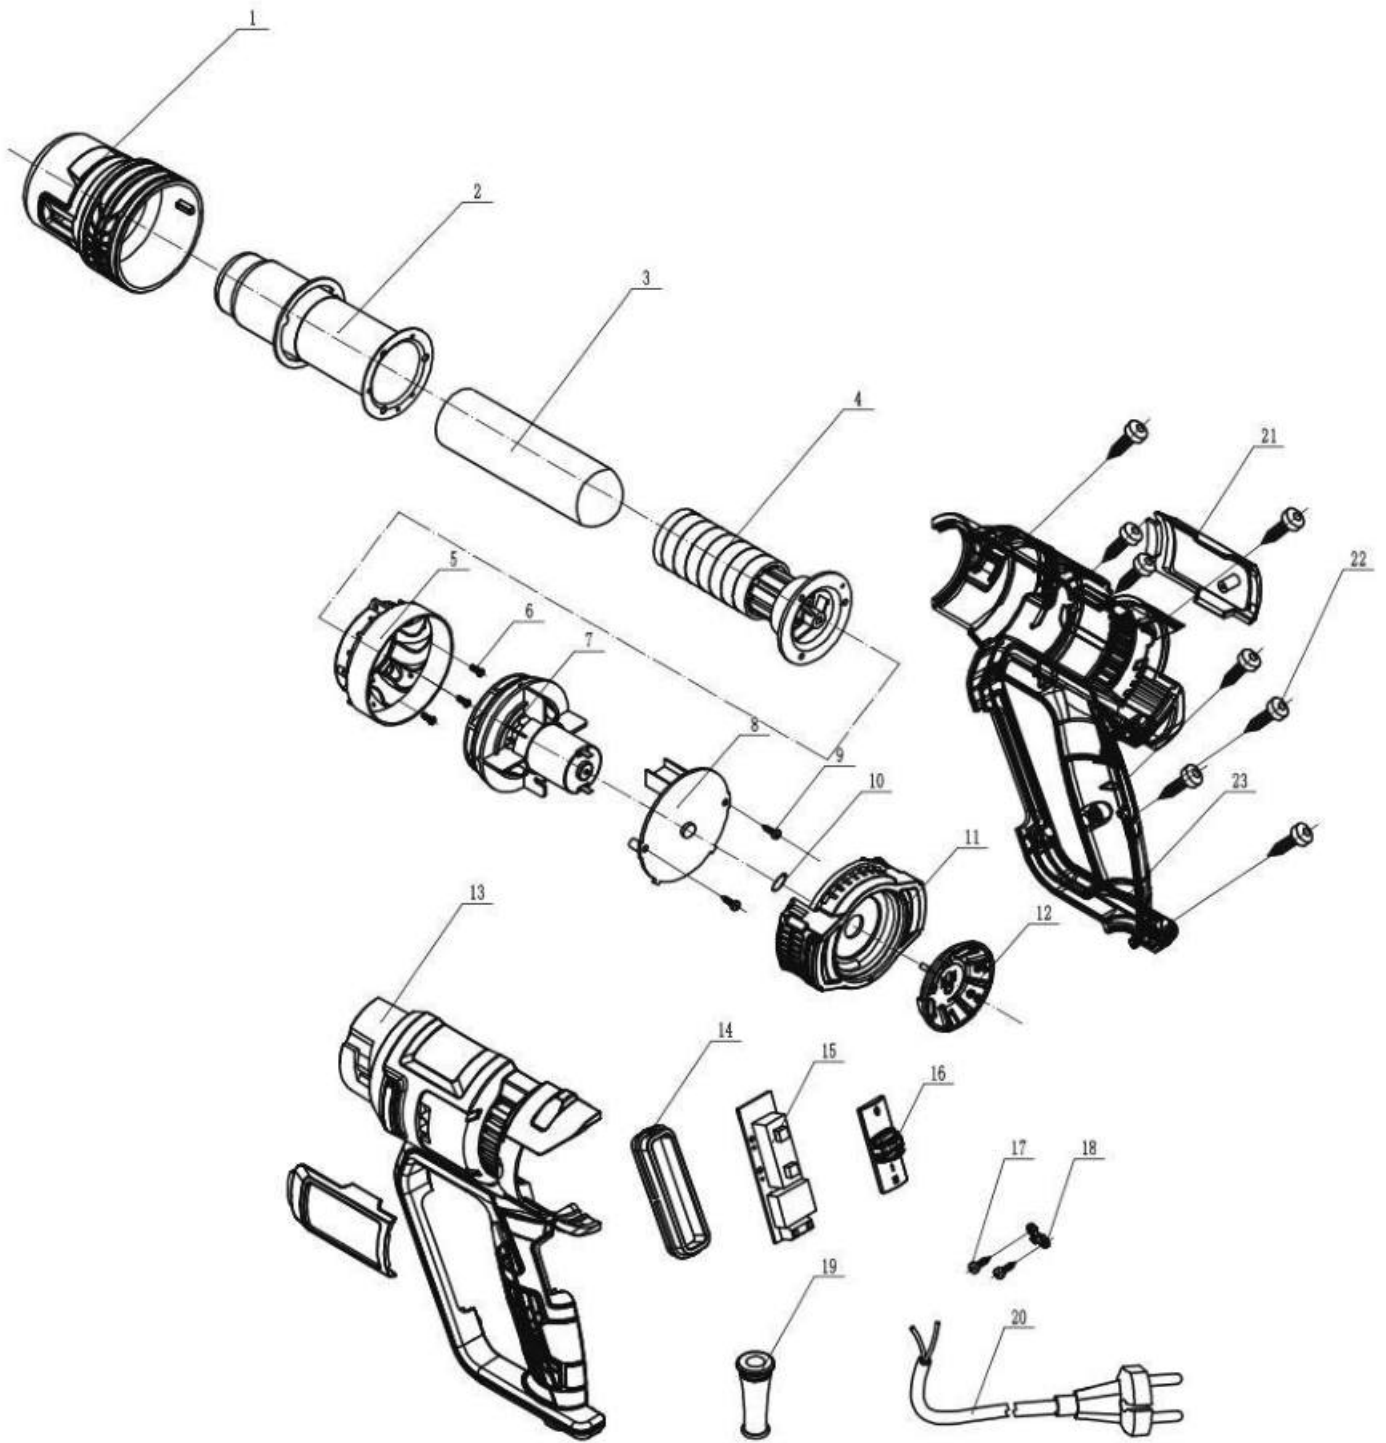

**CROWN**

HEAT GUN

CT1902

## СТ19023К

1	5001902200101	ПЕРЕДНЯЯ НАСАДКА	1	
2	5001902300201	КОРПУС НАГРЕВАТЕЛЬНОГО ЭЛЕМЕНТА	1	
3	5001902300301	ТЕРМОСТОЙКАЯ ВСТАВКА	2	
4	5001902300401	НАГРЕВАТЕЛЬНЫЙ ЭЛЕМЕНТ	1	
5	5001902200701	ДИФЛЕКТОР	1	
6	5001902200801	ВИНТ	3	
7	5001902300701	МОТОР В СБОРЕ	1	
8	5001902300801	ПЕЧАТНАЯ ПЛАТА	1	
9	5001902300901	ВИНТ	5	
10	5001902301001	пружинная шайба	1	
11	5001902301101	крышка задняя	1	
12	5001902301201	РУЧКА В СБОРЕ	1	
14	5001902301401	накладка ручки	1	
15	5001902301501	ПЕРЕКЛЮЧАТЕЛЬ В СБОРЕ	1	
16	5001902301601	КРЫШКА ПЕРЕКЛЮЧАТЕЛЯ	1	
17	5001902201301	ВИНТ	3	
18	5001902201401		1	
19	5001902201501	Защита кабеля	1	
20	5001902302001	кабель	1	
21	5001902302101	накладка	2	
22	5001902201801	ВИНТ	8	
13	5001902301301	левый корпус	1	Поз.13,23 поставляется в комплекте
23	5001902302301	правый корпус	1	Поз.13,23 поставляется в комплекте